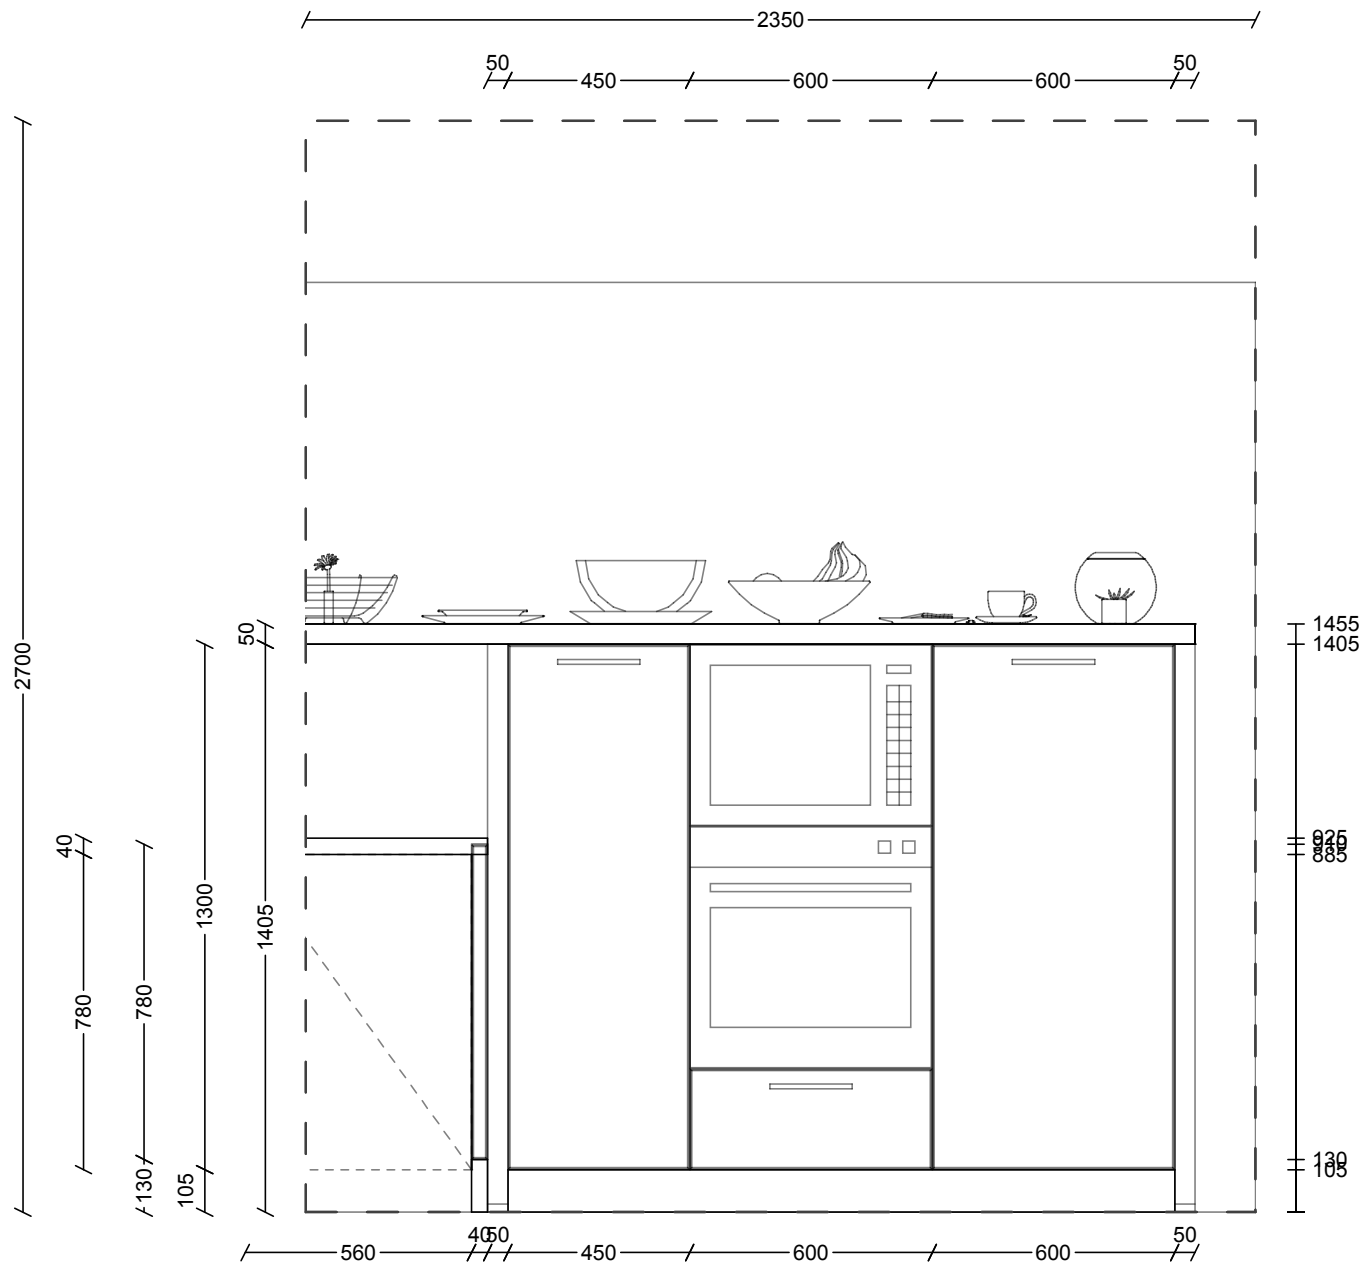

ALNOX
DESIGN STUDIO

Alnox s.r.o.
Vrsovická 1525/1d
10100 Praha 10 - Vrsovice
Poradce: Tomáš Hronek, Telefon: +420 608 111 661,
Fax: +420 257 324 477, E-mail: hronek@alnox.cz

Čelní pohled 39.2
Komise 1007/32

24.02.2020

RHS Vrsovice - studio