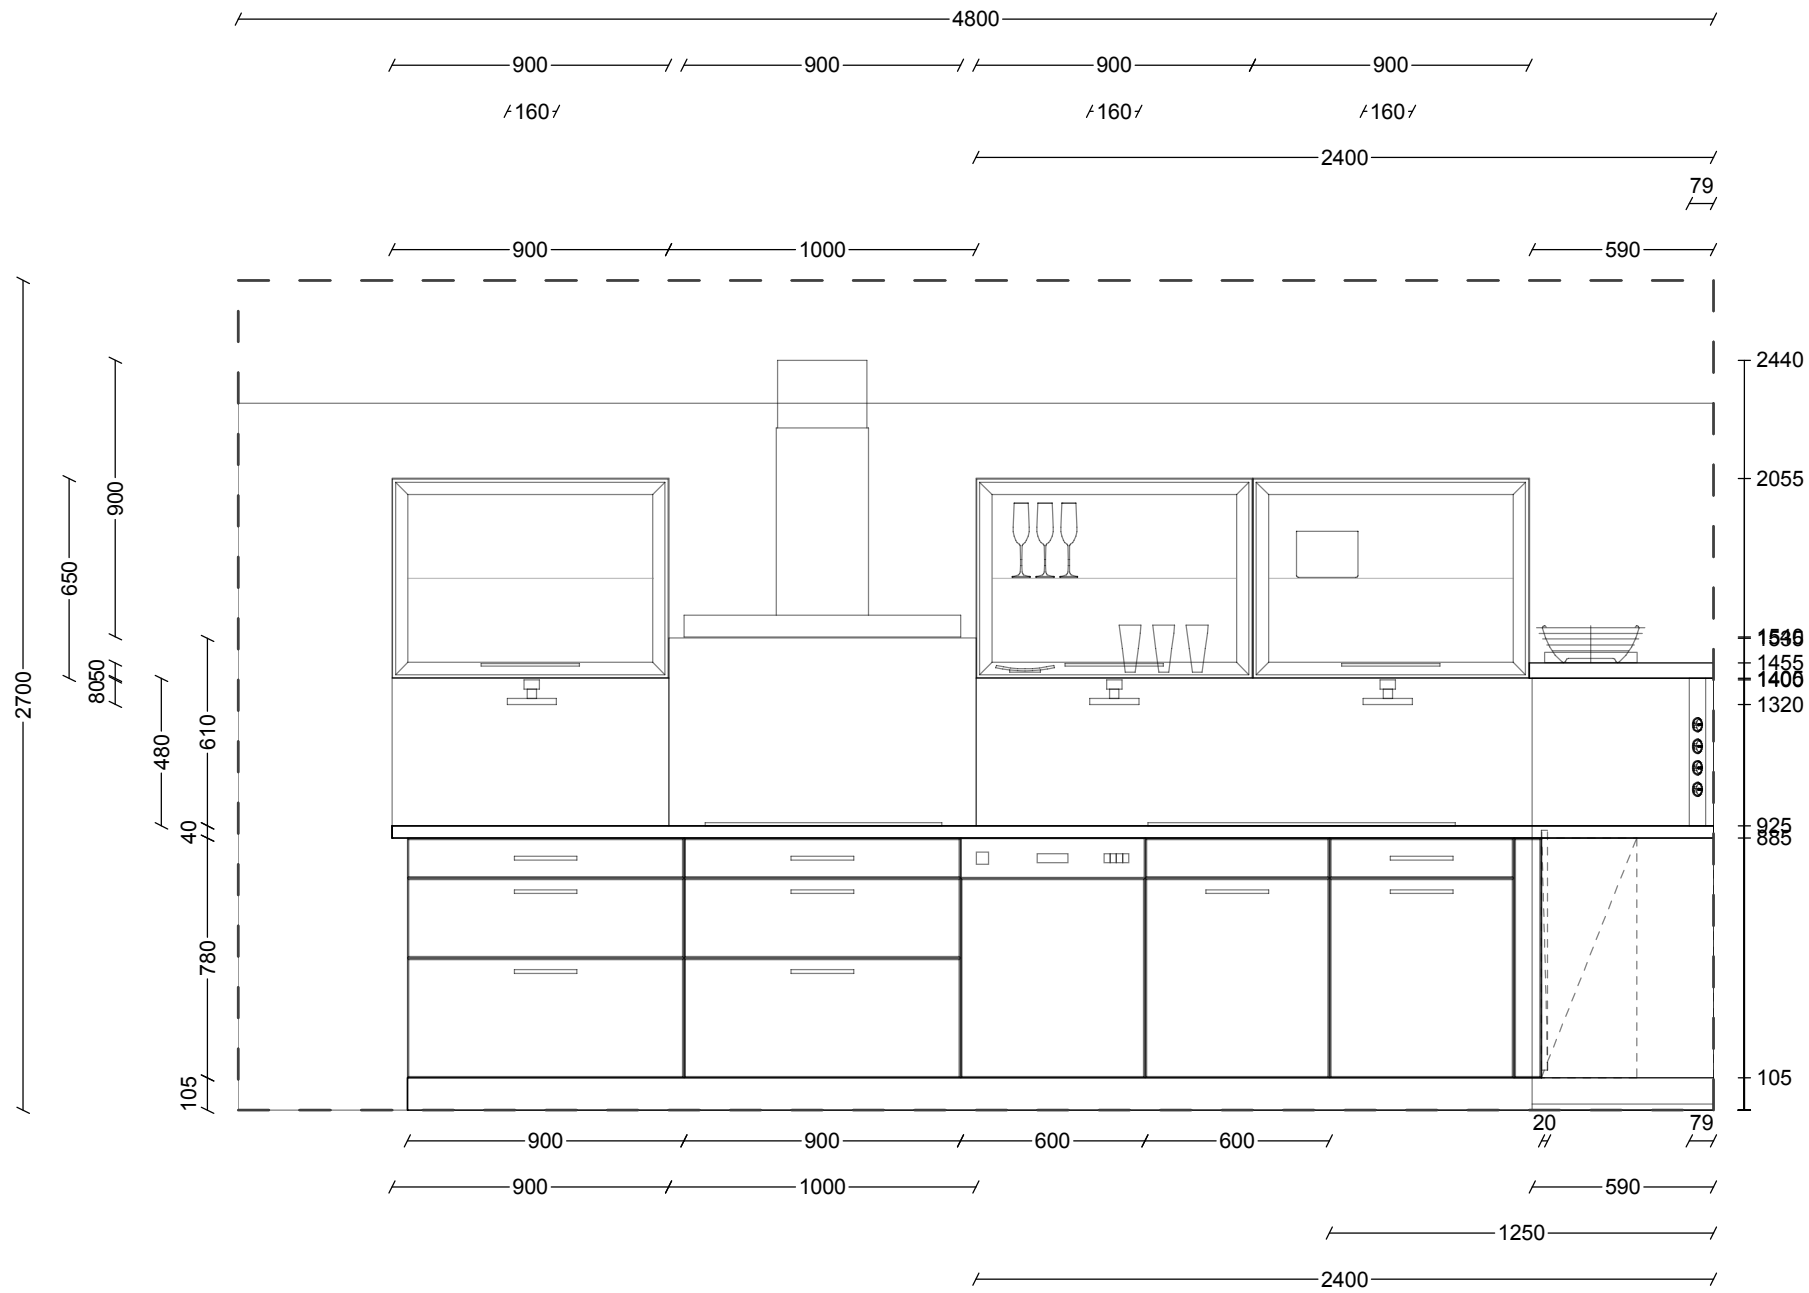

ALNOX
DESIGN STUDIO

Alnox s.r.o.
Vrsovická 1525/1d
10100 Praha 10 - Vrsovice
Poradce: Tomáš Hronek, Telefon: +420 608 111 661,
Fax: +420 257 324 477, E-mail: hronek@alnox.cz

Čelní pohled 40.1
Komise 1007/32

24.02.2020

RHS Vršovice - studio