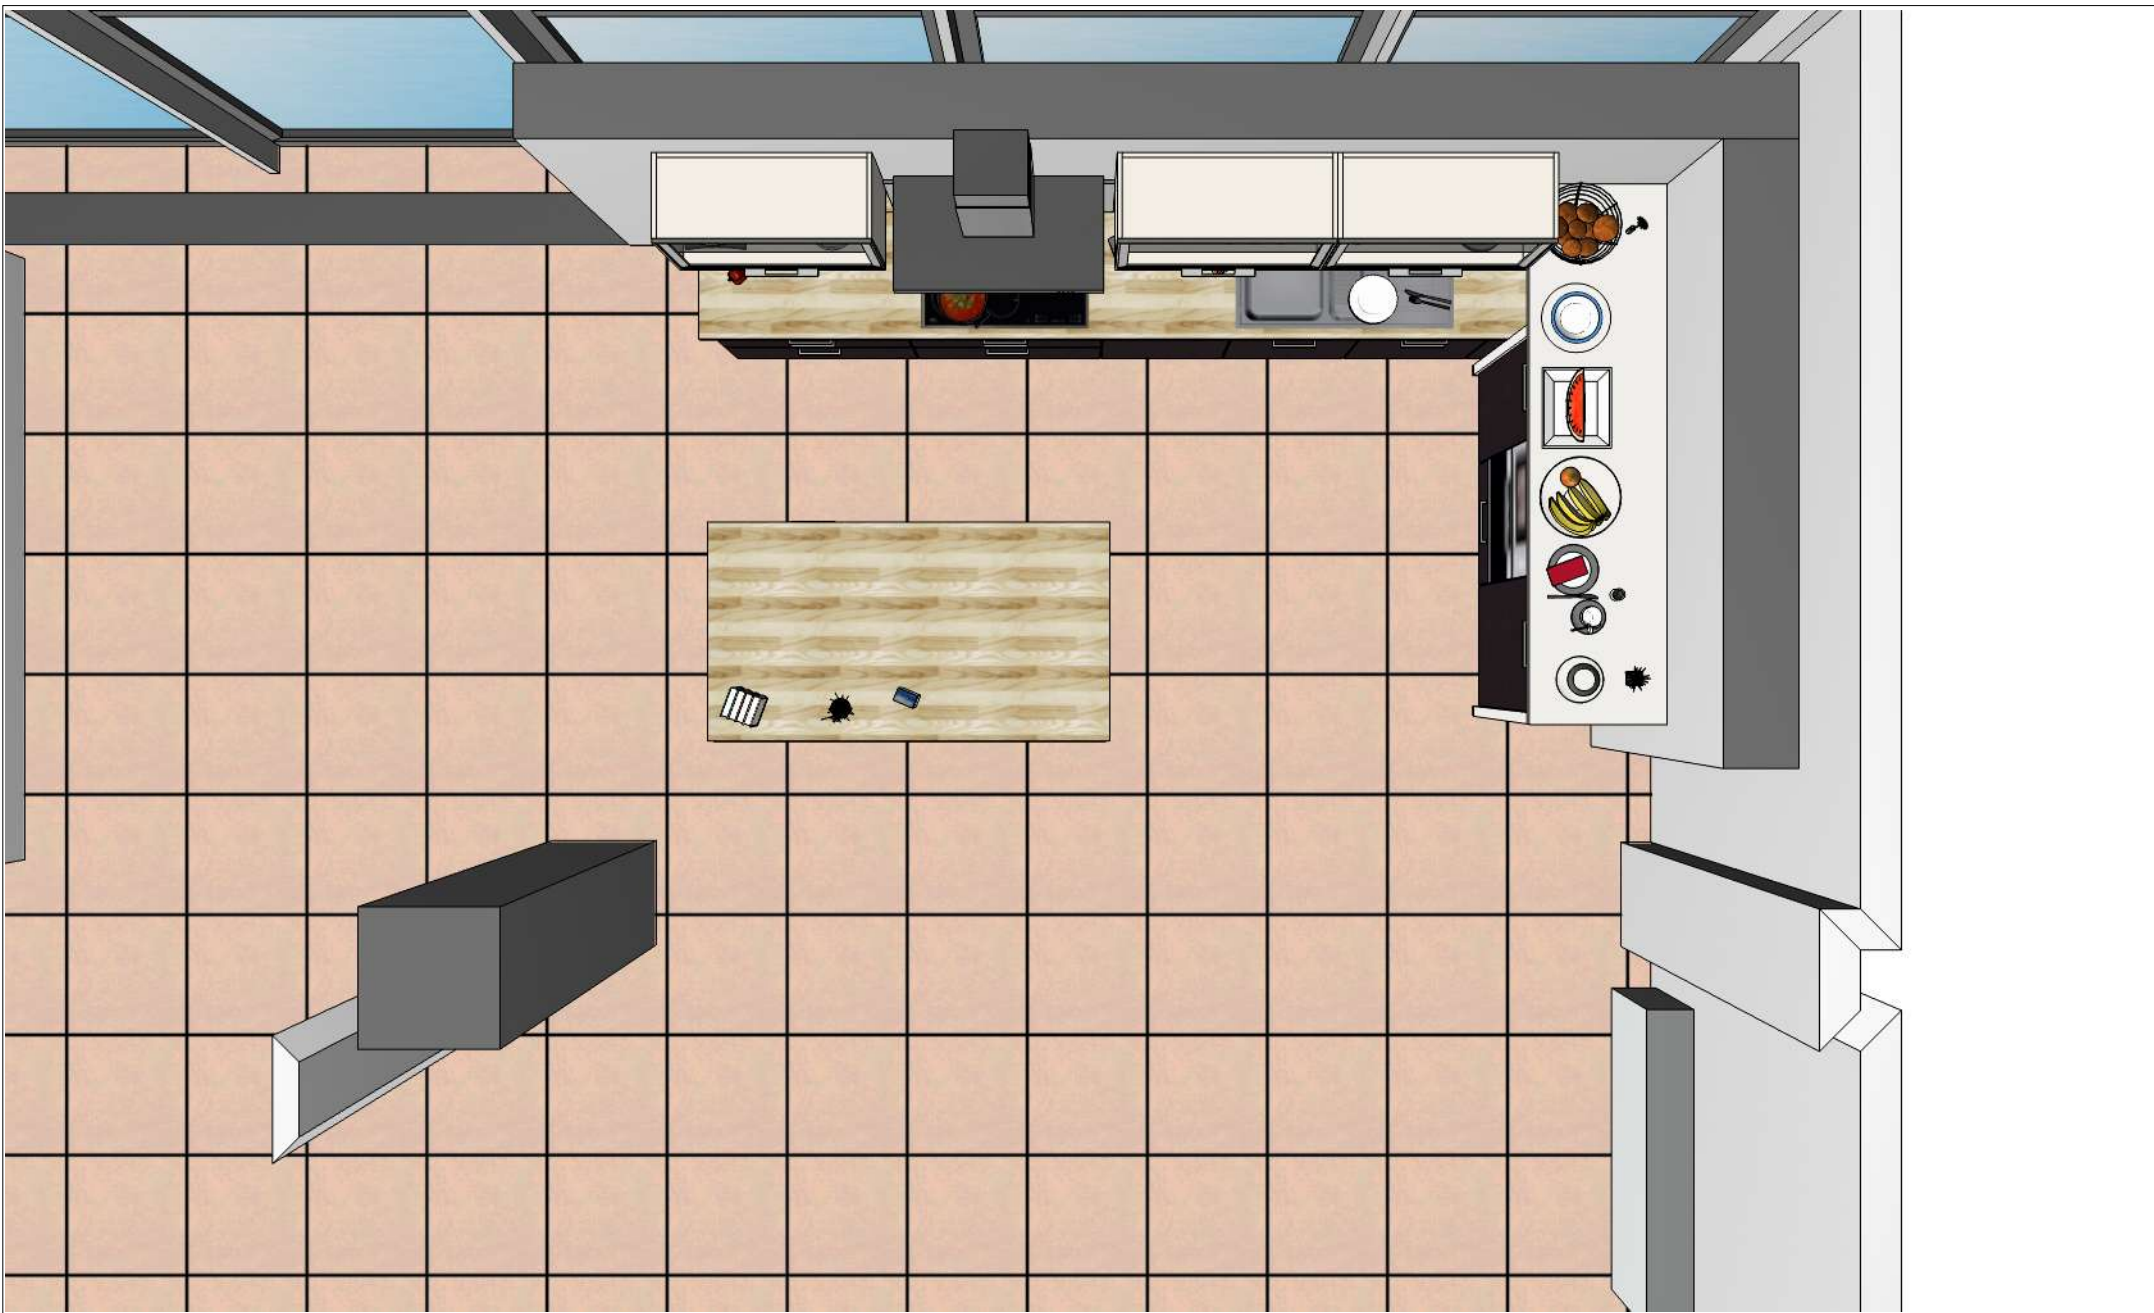

Nezodpovídáme za věrné zobrazení všech výrobků. Jsou možné barevné a konstrukční odchylky.

ALNOX
DESIGN STUDIO

Alnox s.r.o.
Vrsoviclá 1525/1d
10100 Praha 10 - Vrsovice
Poradce: Tomáš Hronek, Telefon: +420 608 111 661,
Fax: +420 257 324 477, E-mail: hronek@alnox.cz

Perspektiva 10
Komise 1007/32

24.02.2020

RHS Vršovice - studio