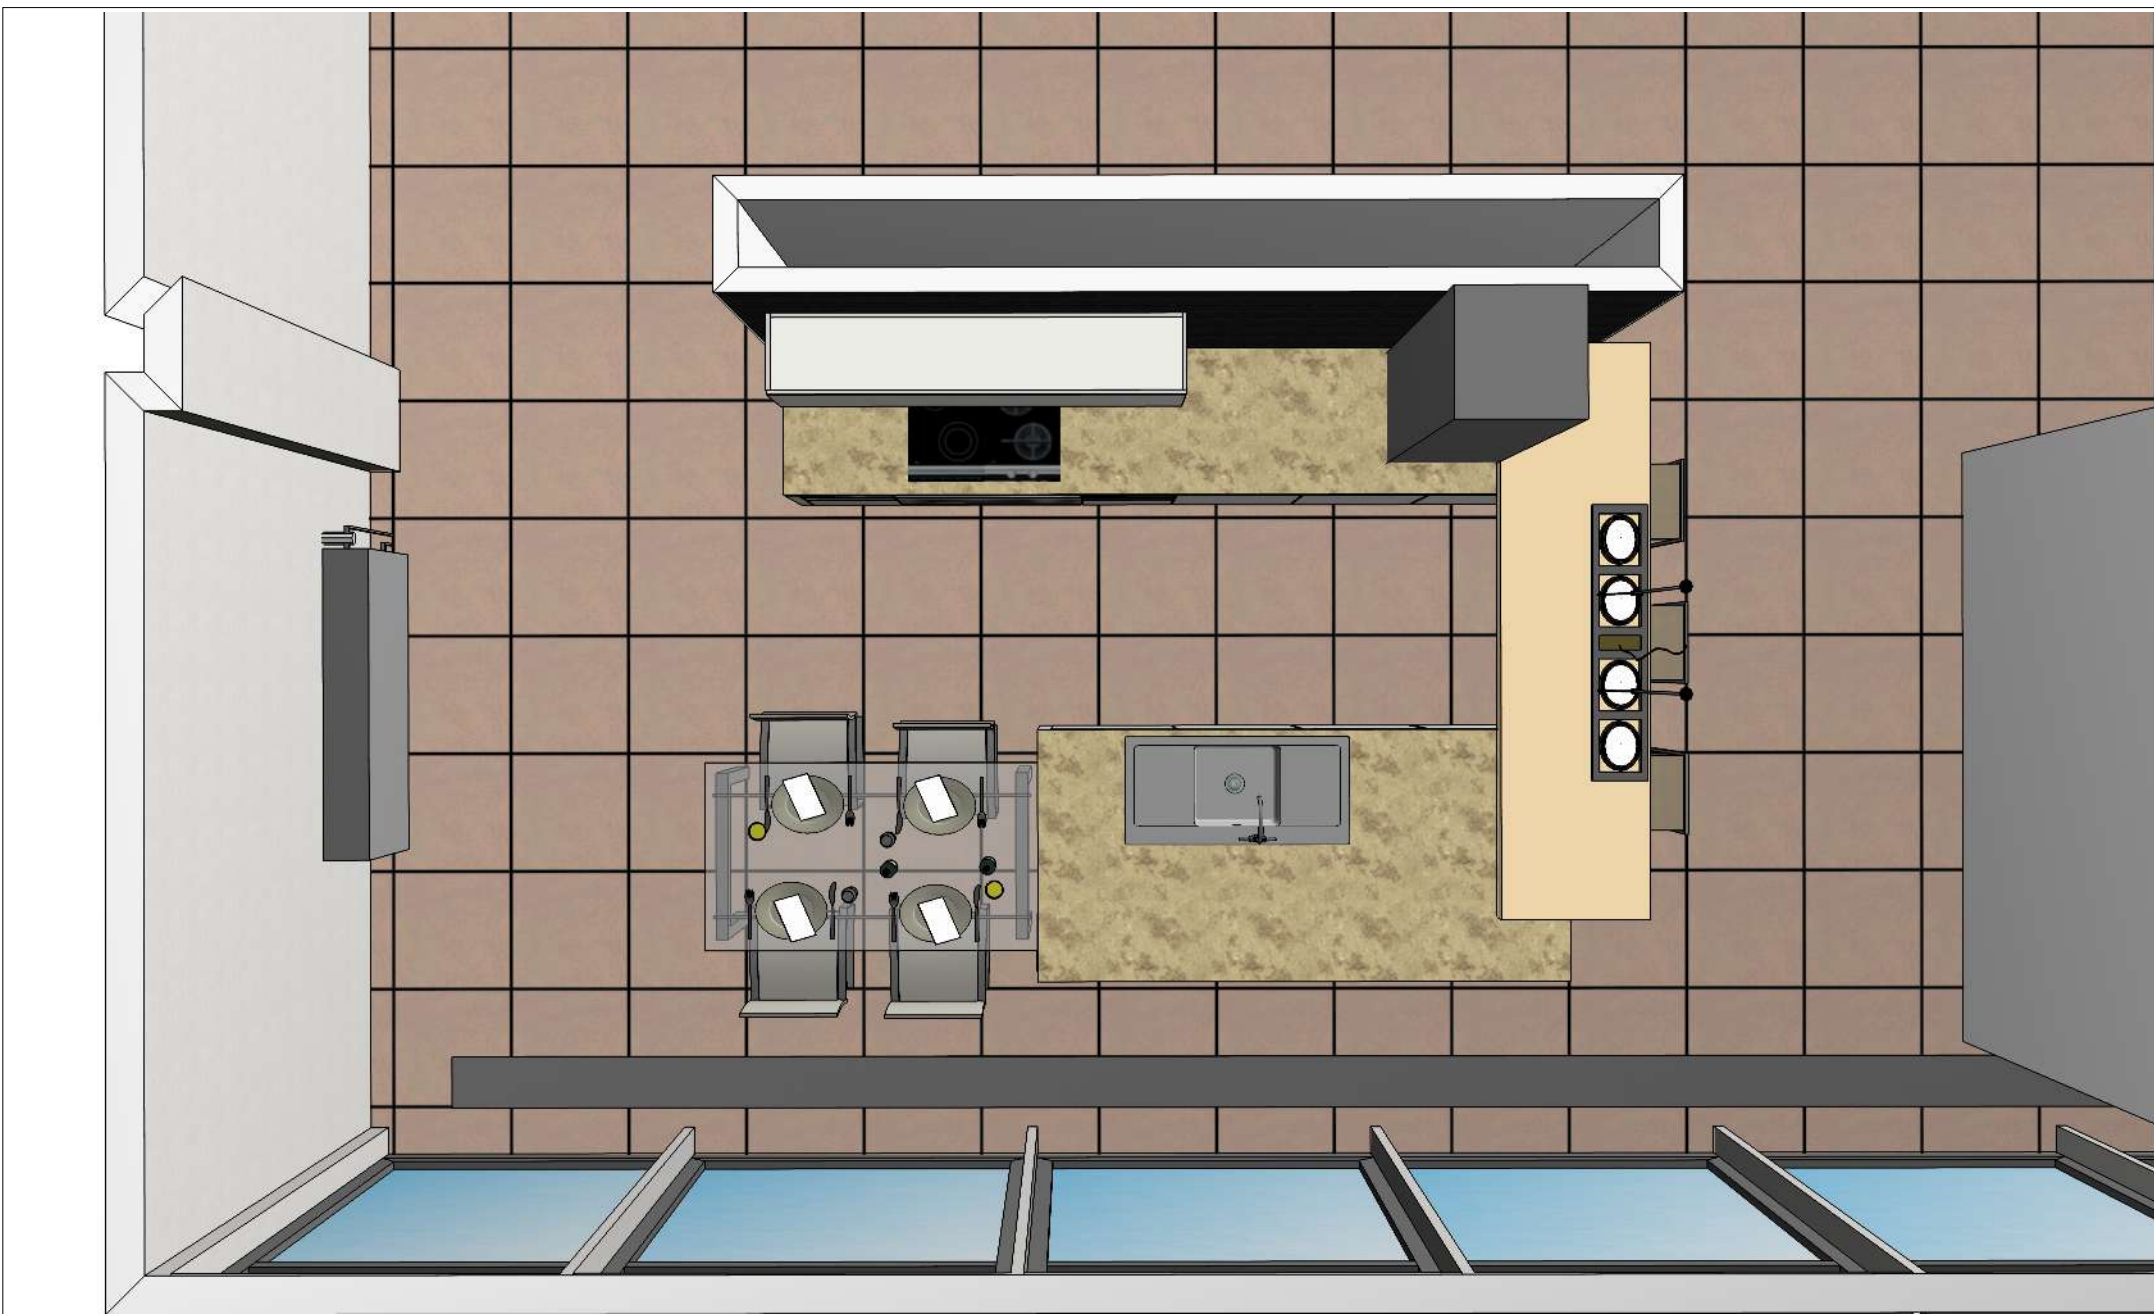

Nezodpovídáme za věrné zobrazení všech výrobků. Jsou možné barevné a konstrukční odchylky.

ALNOX
DESIGN STUDIO

Alnox s.r.o.
Vrsovická 1525/1d
10100 Praha 10 - Vrsovice
Poradce: Tomáš Hronek, Telefon: +420 608 111 661,
Fax: +420 257 324 477, E-mail: hronek@alnox.cz

Perspektiva 8
Komise 1007/27

24.02.2020

RHS Vršovice - studio