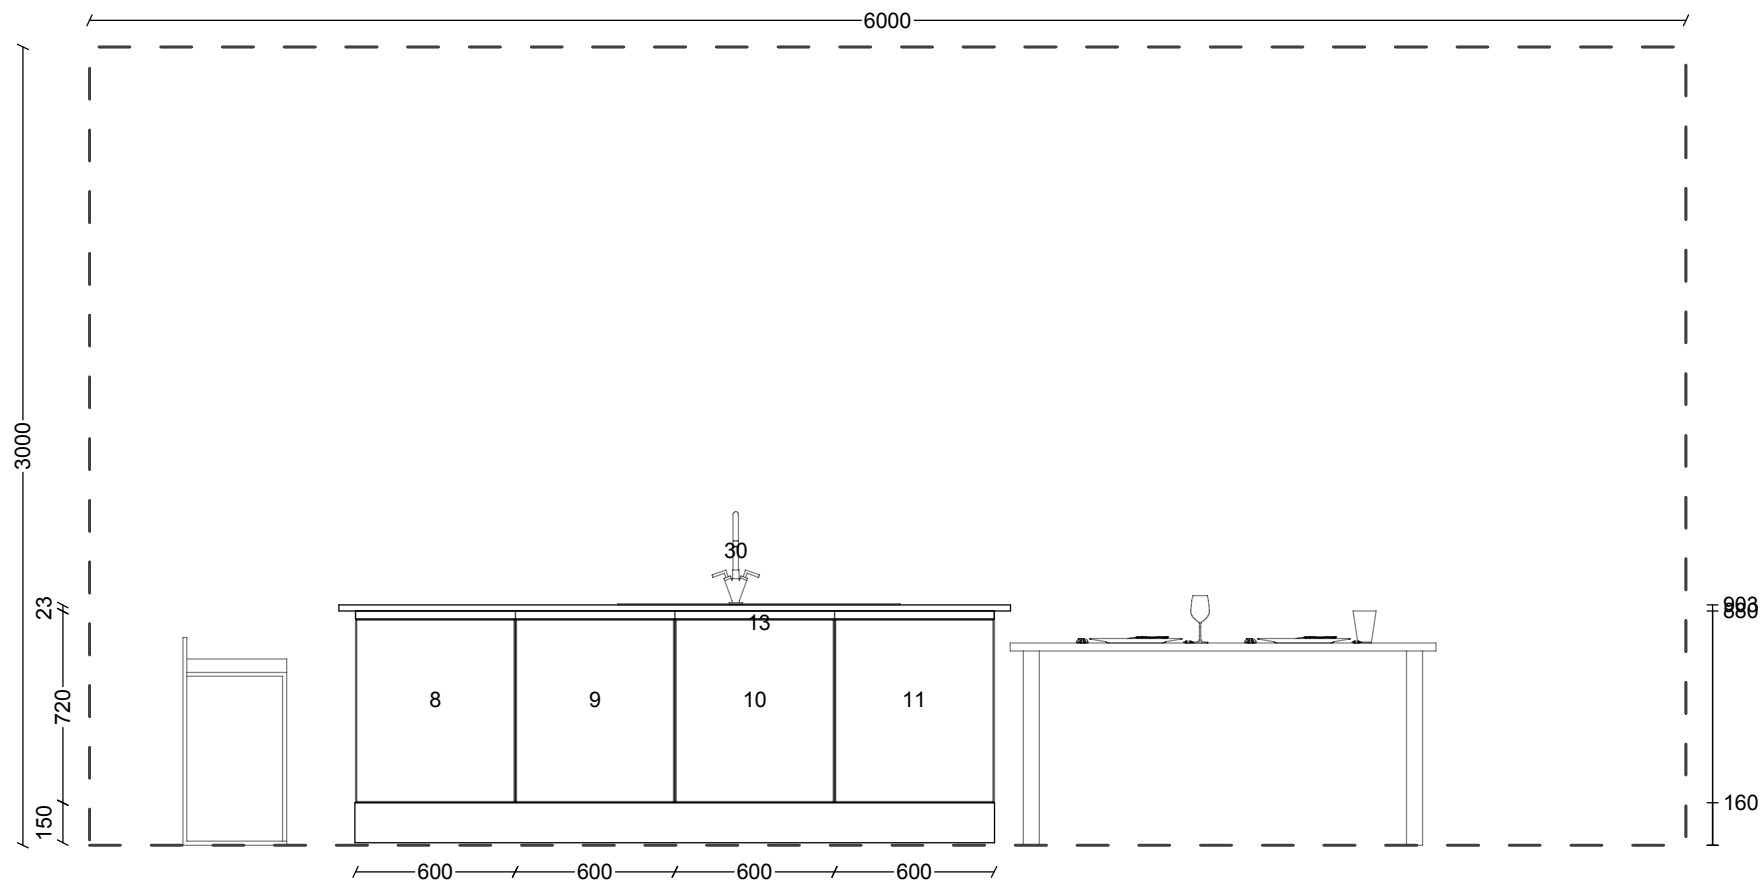

24.02.2020

RHS Vršovice - studio

- 8 EU60 L
- 9 EUF60GSV
- 10 EUS60RK1
- 11 EU60 L
- 13 E-SPÜLE-207
- 30 BATERIE-32

- 1 EUEW6
- 2 USVK1B-T61
- 3 EU60LUCRK
- 4 EU60LUCRK
- 5 EU60LUCRK
- 6 EU60
- 7 EUEW6
- 12 UCR190EO