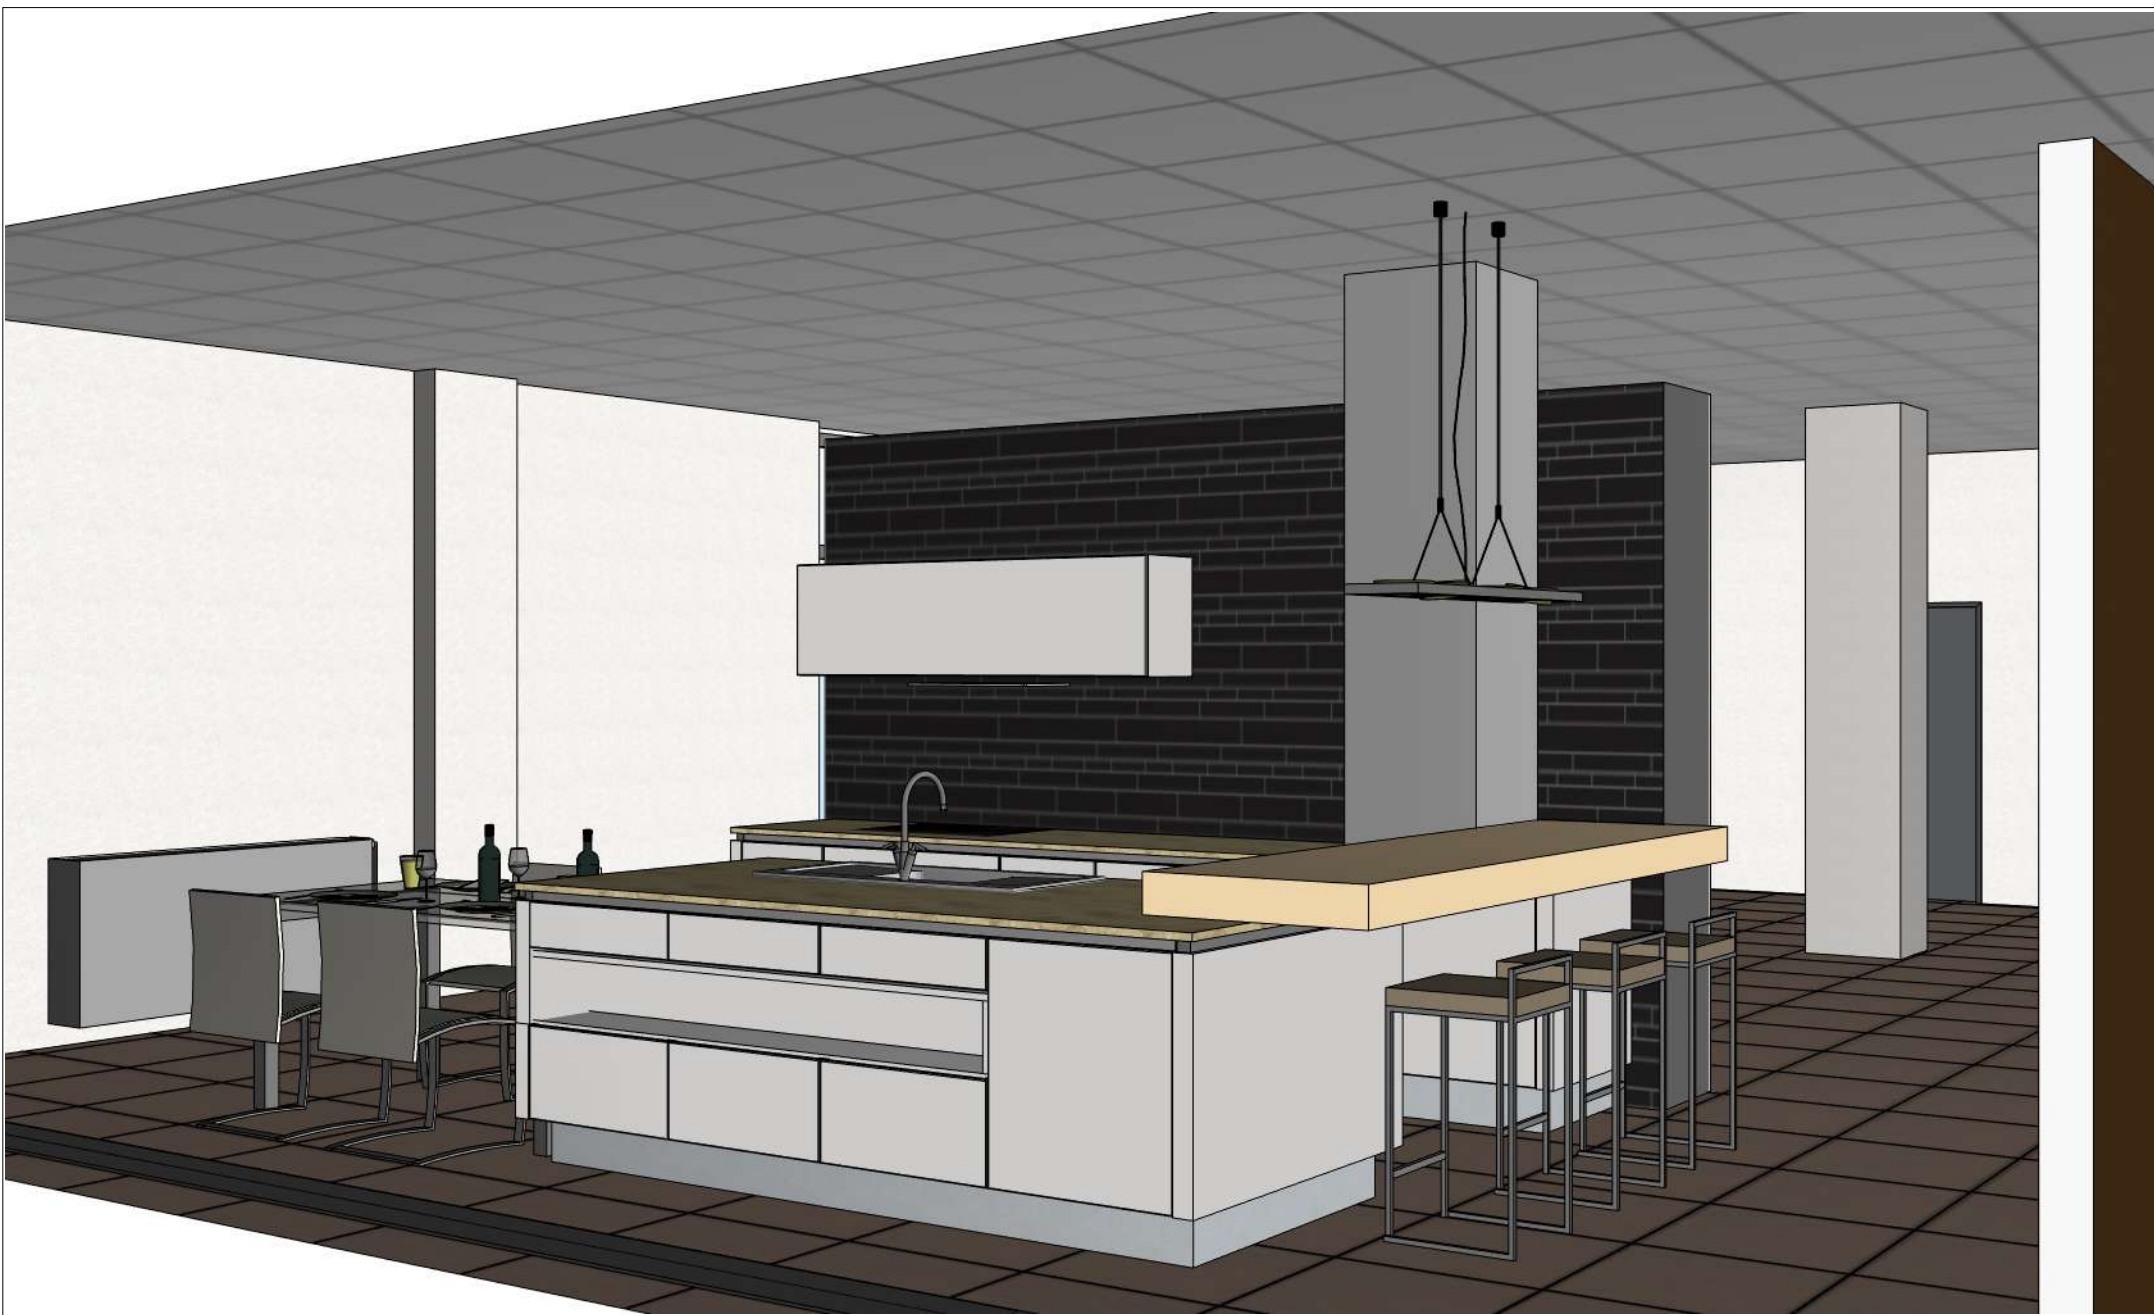

Nezodpovídáme za věrné zobrazení všech výrobků. Jsou možné barevné a konstrukční odchylky.

ALNOX
DESIGN STUDIO

Alnox s.r.o.
Vrsovická 1525/1d
10100 Praha 10 - Vrsovice
Poradce: Tomáš Hronek, Telefon: +420 608 111 661,
Fax: +420 257 324 477, E-mail: hronek@alnox.cz

Perspektiva 4
Komise 1007/27

24.02.2020

RHS Vršovice - studio