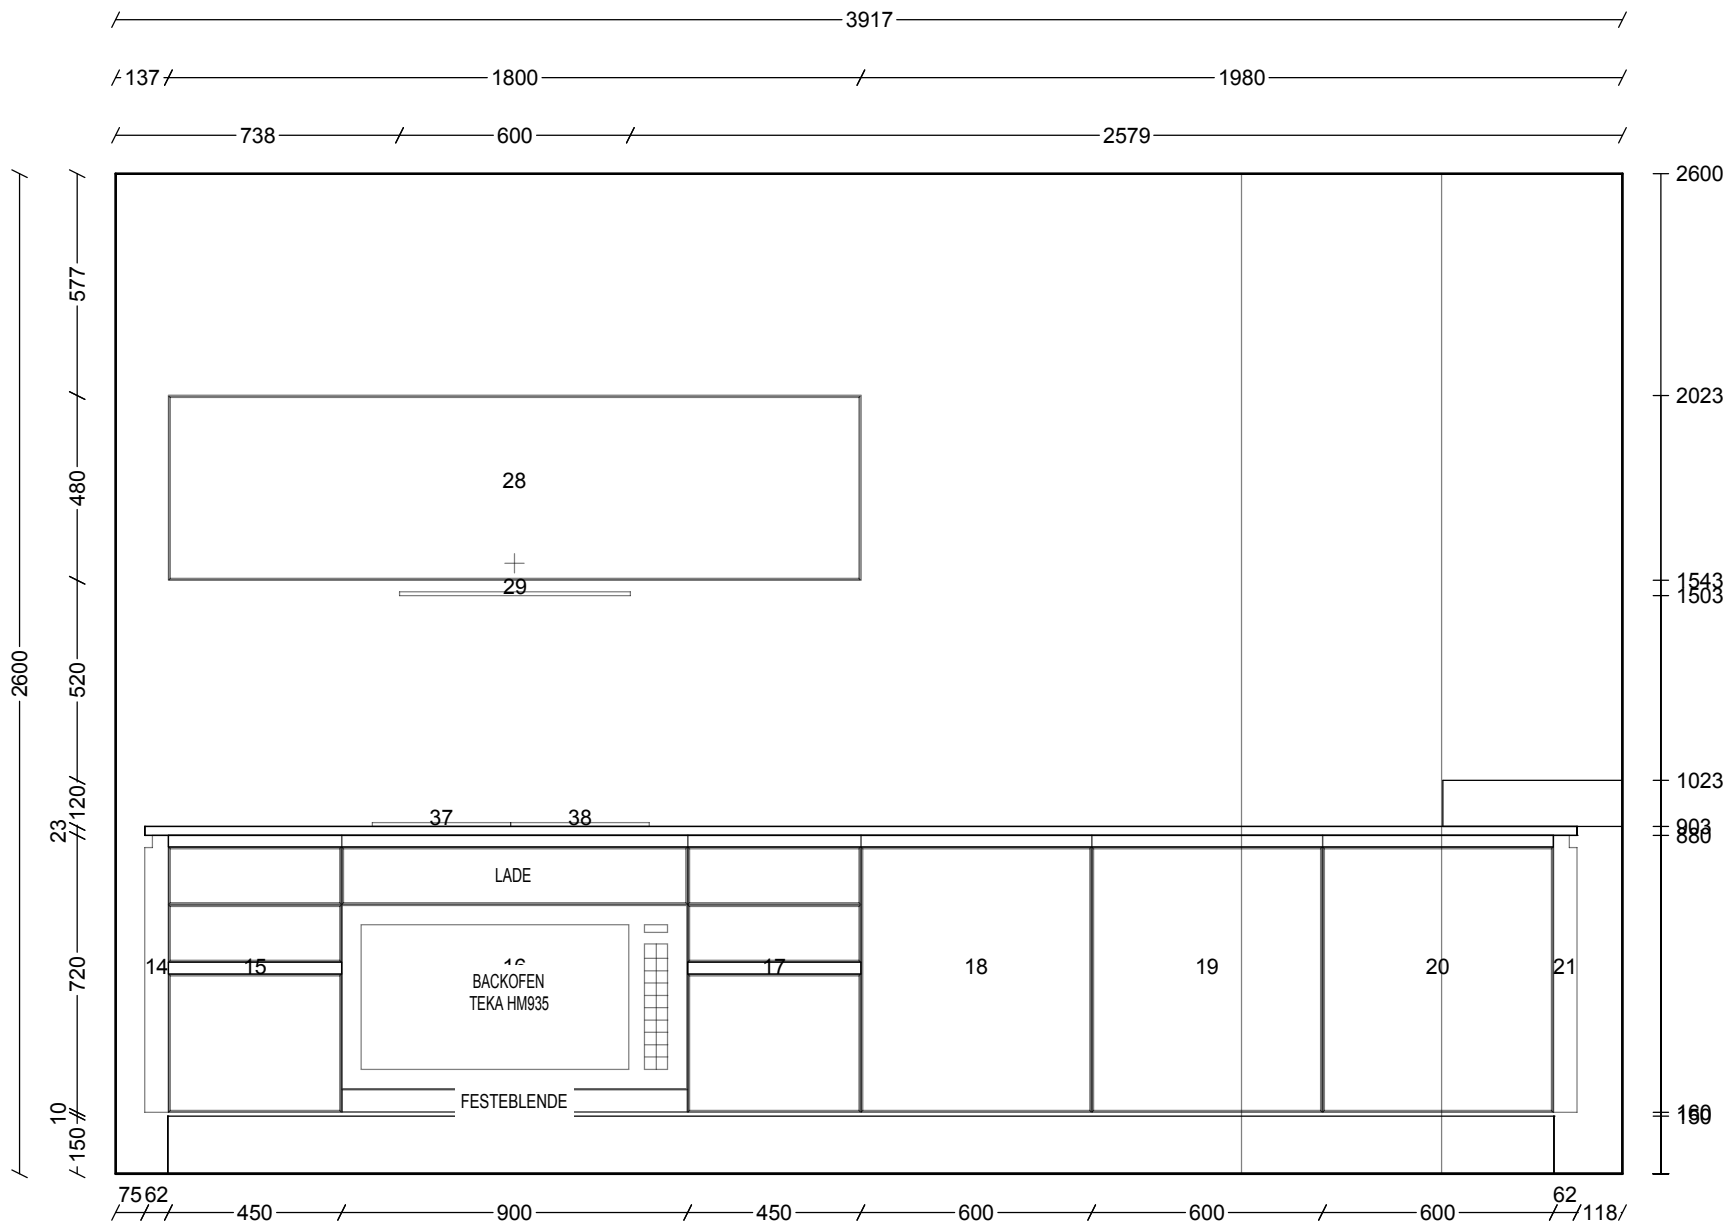

Půdorys
Nabídka 1007/27
Komise 1007/27
24.02.2020

RHS Vršovice - studio

- 14 EUEW6
- 15 EU45L2RK
- 16 EU90L2RK
- 17 EU45L2RK
- 18 EU60RKIR1
- 19 EU60
- 20 EU60
- 21 EUEW6
- 28 OMD180HSBFL
- 29 UNTERBAUH.-860
- 37 E-CERAN-36-130
- 38 G-CERAN-36-623