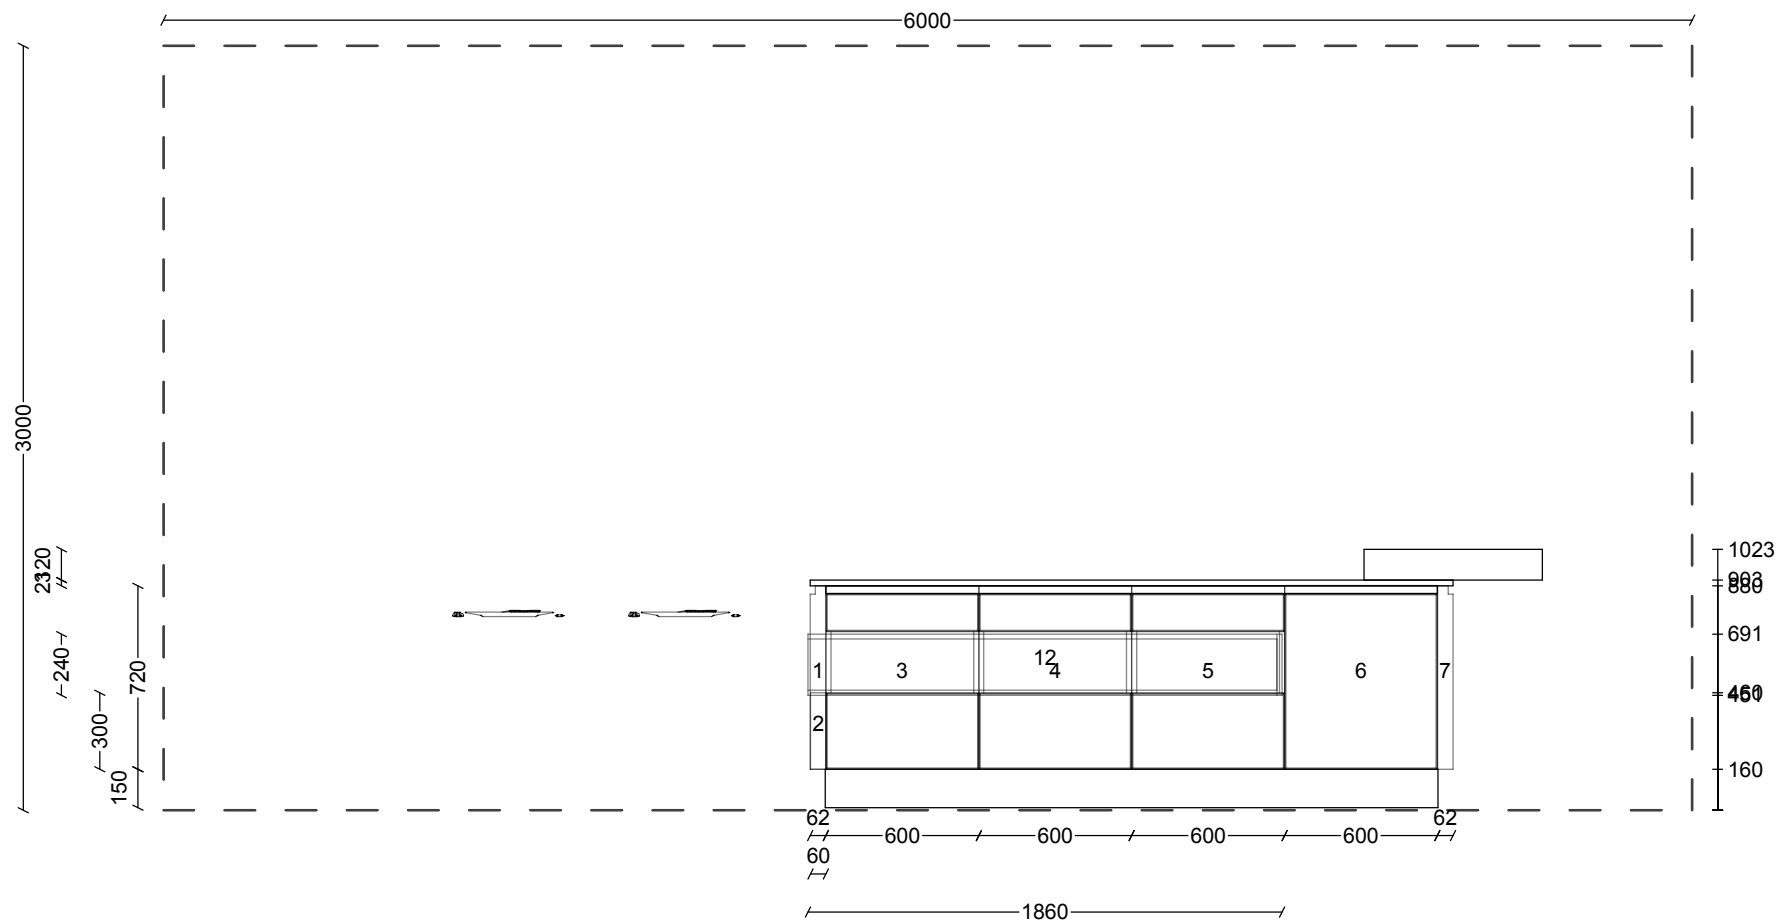

- 1 EUEW6
- 2 USVK1B-T61
- 3 EU60LUCRK
- 4 EU60LUCRK
- 5 EU60LUCRK
- 6 EU60
- 7 EUEW6
- 12 UCR190EO

L

ALNOX
DESIGN STUDIO

Alnox s.r.o.
Vrsovicská 1525/1d
10100 Praha 10 - Vrsovice
Poradce: Tomáš Hronek, Telefon: +420 608 111 661,
Fax: +420 257 324 477, E-mail: hronek@alnox.cz

Čelní pohled 35.2
Komise 1007/27

24.02.2020

RHS Vršovice - studio