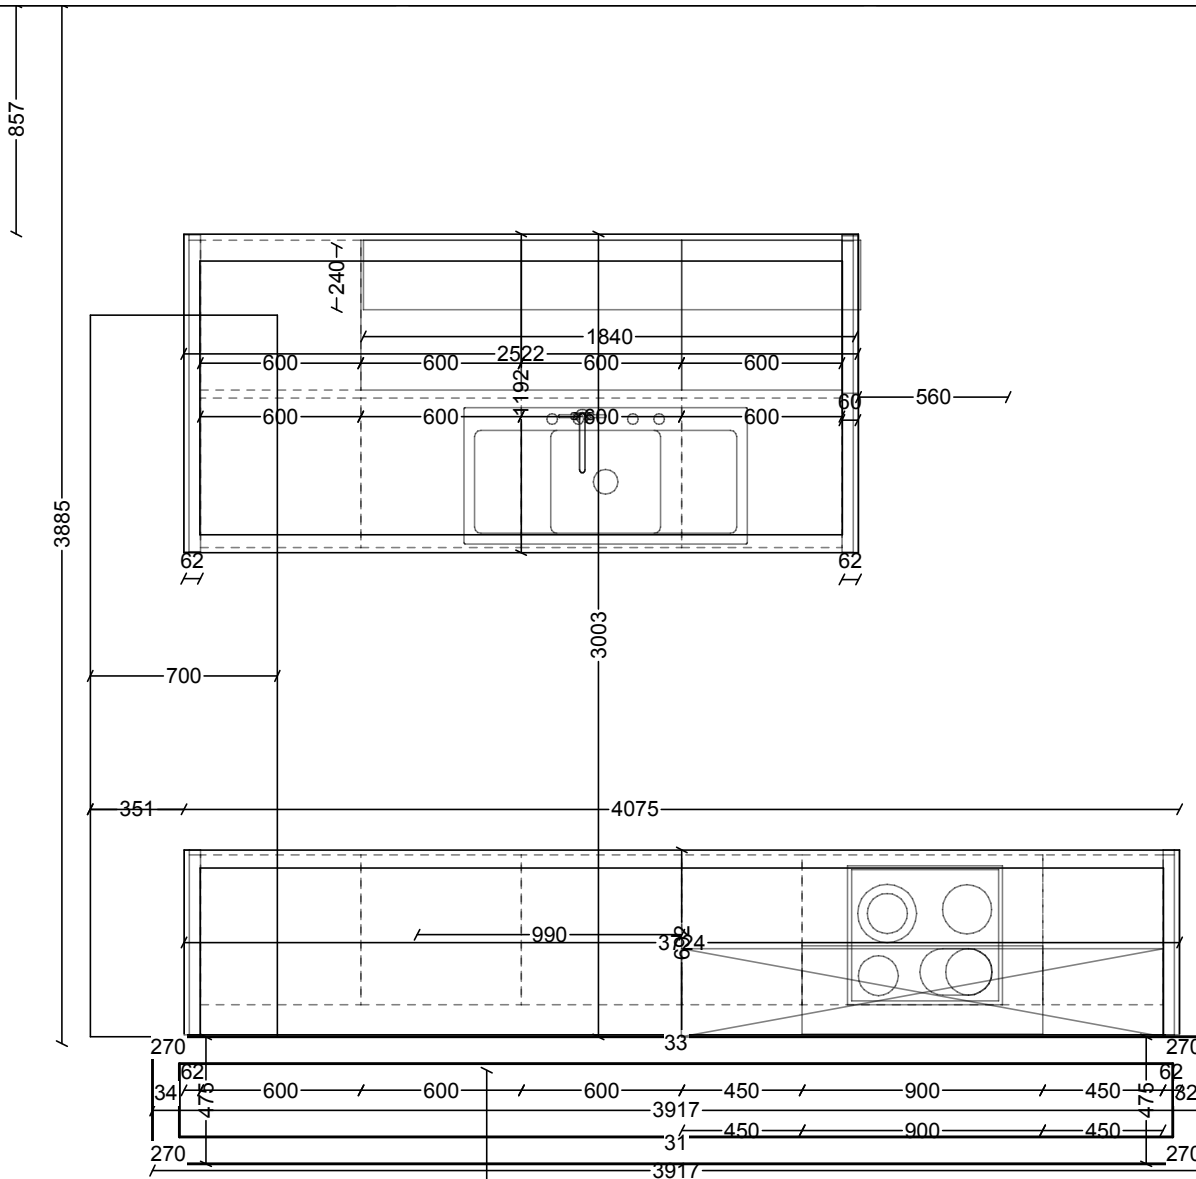

ALNOX
DESIGN STUDIO

Alnox s.r.o.
Vrsovická 1525/1d
10100 Praha 10 - Vrsovice
Poradce: Tomáš Hronek, Telefon: +420 608 111 661,
Fax: +420 257 324 477, E-mail: hronek@alnox.cz

Půdorys
Nabídka 1007/27
Komise 1007/27
24.02.2020

RHS Vršovice - studio