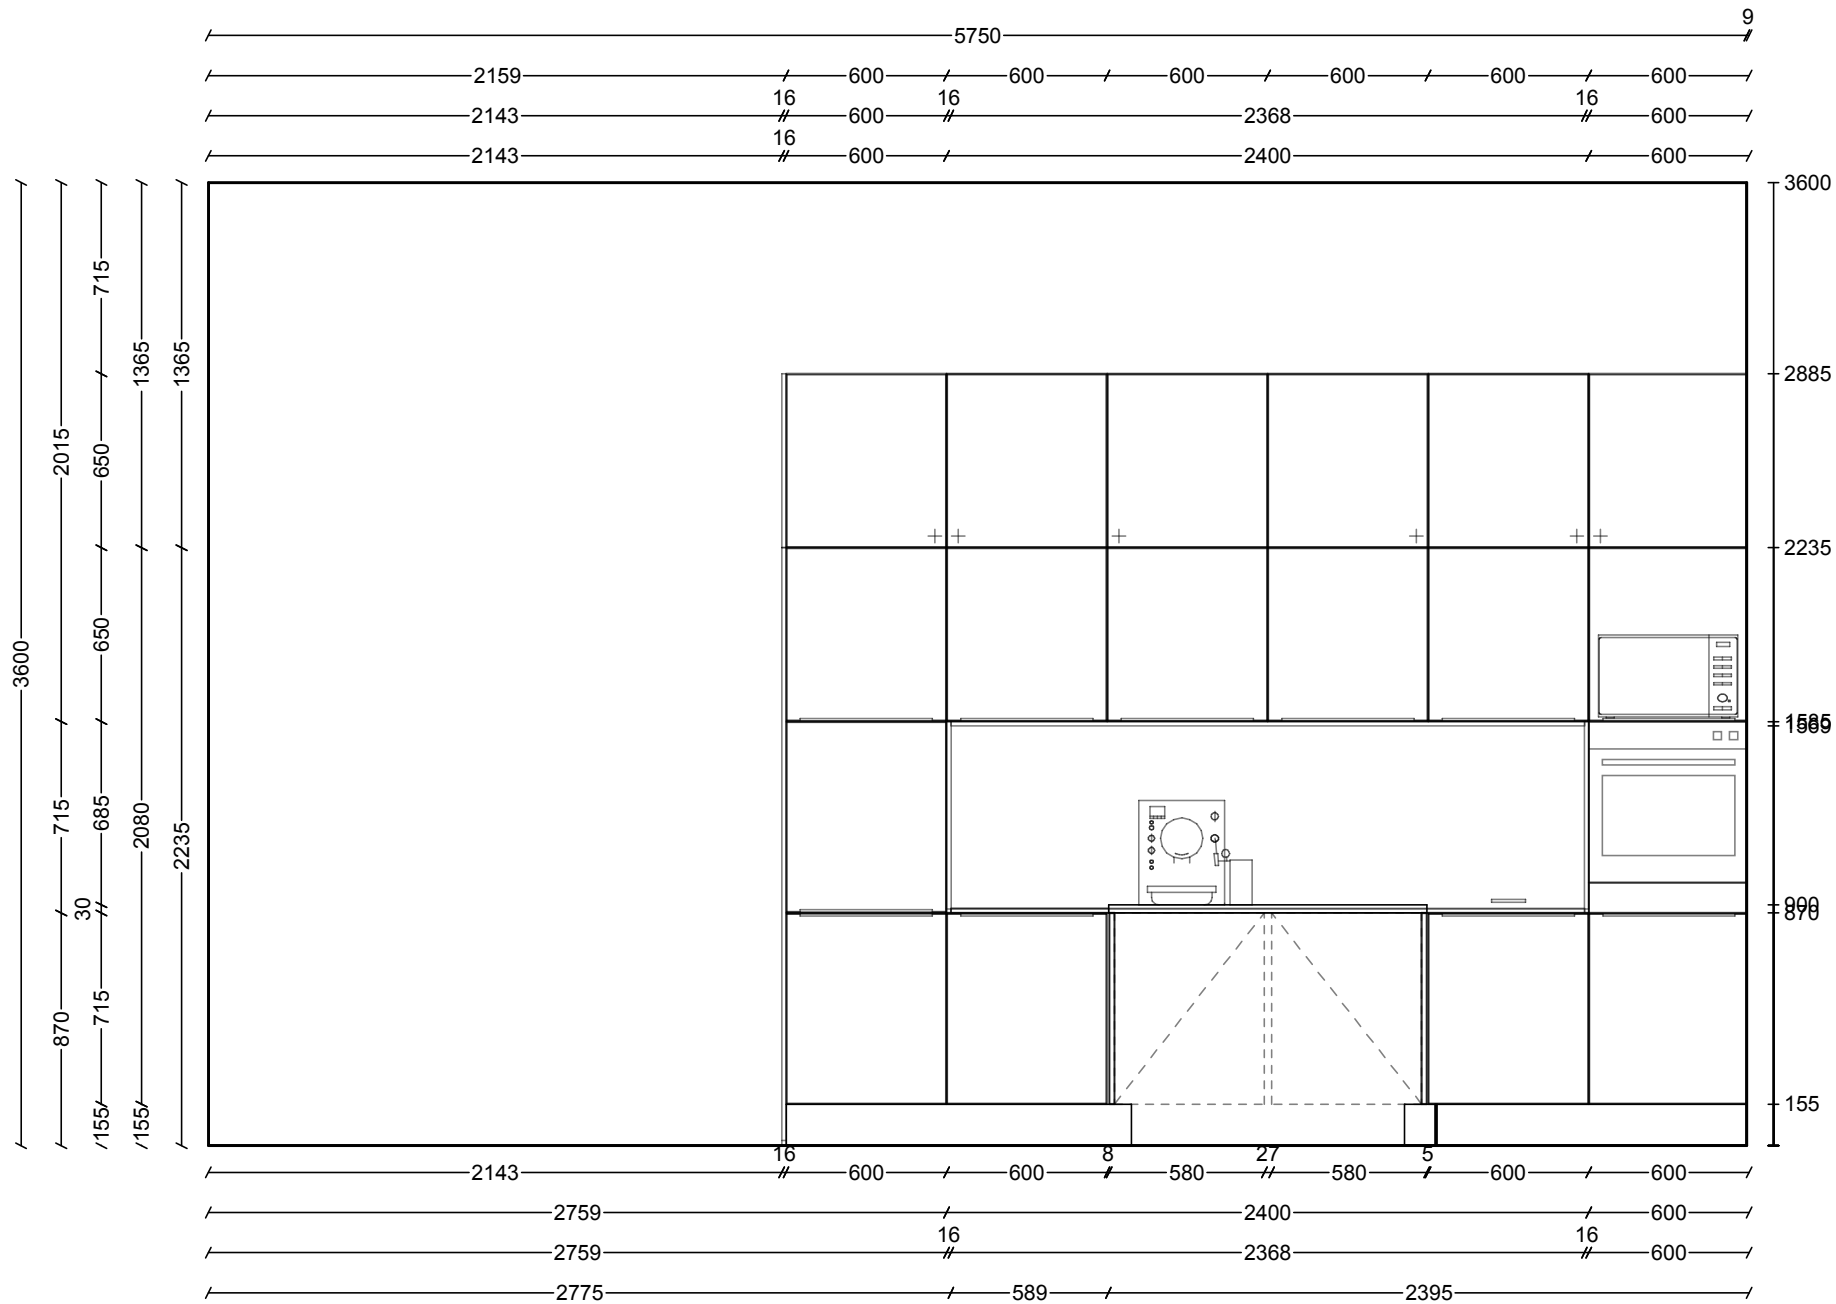

ALNOX
DESIGN STUDIO

Alnox s.r.o.
Vrsovicská 1525/1d
10100 Praha 10 - Vrsovice
Poradce: Tomáš Hronek, Telefon: +420 608 111 661,
Fax: +420 257 324 477, E-mail: hronek@alnox.cz

Čelní pohled 4
Komise 197/12

24.02.2020

RHS Vrsovice 1C