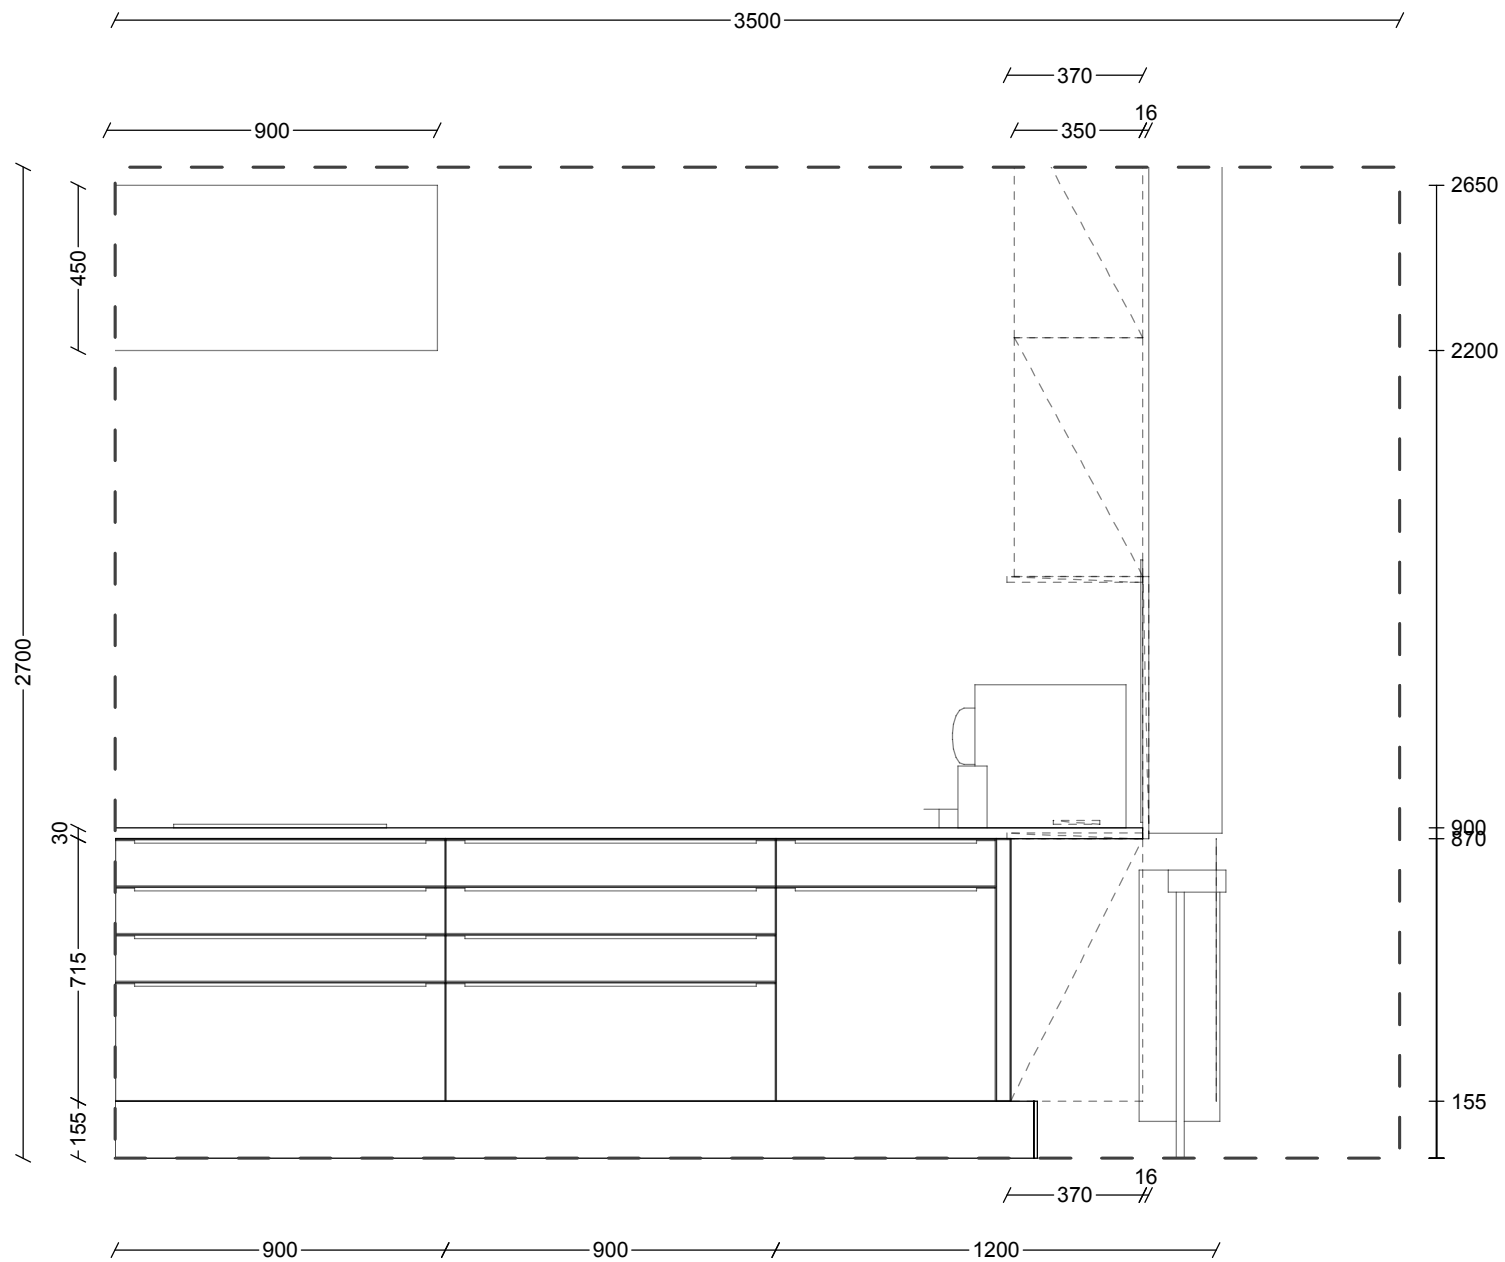

ALNOX
DESIGN STUDIO

Alnox s.r.o.
Vrsovická 1525/1d
10100 Praha 10 - Vrsovice
Poradce: Tomáš Hronek, Telefon: +420 608 111 661,
Fax: +420 257 324 477, E-mail: hronek@alnox.cz

Čelní pohled 5.1
Komise 197/12

24.02.2020

RHS Vrsovice 1C